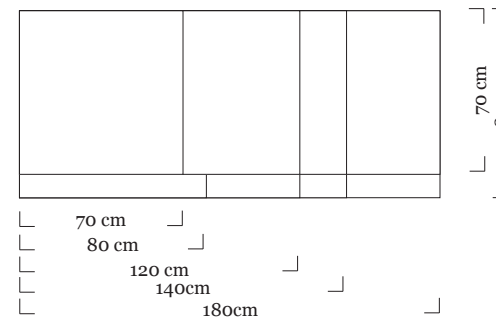

Line

Line Expand

Bord Line / Line Expand

Design: Tim Alpen
Träslag: Bok, björk, ek,
Ytbehandling: Lackad, betsad
Skivbeläggning: Faner, laminat
Underrede: Massivträ

Höjd: 73 cm
Storlekar: (bredd x längd)

Line

70 x 70 cm 80 x 80 cm
70 x 120 cm 80 x 120 cm
70 x 140 cm 80 x 140 cm
70 x 180 cm 80 x 180 cm

Line Expand

40/65 x 140 cm 70/95 x 140 cm
40/65 x 180 cm 70/95 x 180 cm

Table Line / Line Expand

Design: Tim Alpen
Woods: Beech, birch, oak,
Surface: Varnished, stained
Top: Veneer, laminate
Base: Wood

Height: 73 cm
Sizes: (width x length)

Line

70 x 70 cm 80 x 80 cm
70 x 120 cm 80 x 120 cm
70 x 140 cm 80 x 140 cm
70 x 180 cm 80 x 180 cm

Line Expand

40/65 x 140 cm 70/95 x 140 cm
40/65 x 180 cm 70/95 x 180 cm

Tisch Line / Line Expand

Design: Tim Alpen
Holz: Buche, Birke, Eiche
Oberfläche: Lackiert, gebeist
Tischplatte: Fanier, Laminat
Gestell: Holtz

Höhe: 73 cm
Masse: (tiefe x breite)

Line

70 x 70 cm 80 x 80 cm
70 x 120 cm 80 x 120 cm
70 x 140 cm 80 x 140 cm
70 x 180 cm 80 x 180 cm