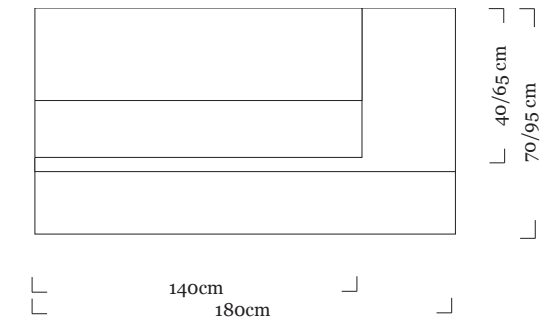

Line

Line Expand

Bord Line / Line Expand

Design: Tim Alpen
Träslag: Bok, björk, ek,
Ytbehandling: Lackad, betsad
Skivbeläggning: Faner, laminat
Underrede: Massivträ

Höjd: 73 cm
Storlekar: (bredd x längd)

Line

70 x 70 cm 80 x 80 cm
70 x 120 cm 80 x 120 cm
70 x 140 cm 80 x 140 cm
70 x 180 cm 80 x 180 cm

Line Expand

40/65 x 140 cm 70/95 x 140 cm
40/65 x 180 cm 70/95 x 180 cm

Table Line / Line Expand

Design: Tim Alpen
Woods: Beech, birch, oak,
Surface: Varnished, stained
Top: Veneer, laminate
Base: Wood

Height: 73 cm
Sizes: (width x length)

Line

70 x 70 cm 80 x 80 cm
70 x 120 cm 80 x 120 cm
70 x 140 cm 80 x 140 cm
70 x 180 cm 80 x 180 cm

Line Expand

40/65 x 140 cm 70/95 x 140 cm
40/65 x 180 cm 70/95 x 180 cm

Tisch Line / Line Expand

Design: Tim Alpen
Holz: Buche, Birke, Eiche
Oberfläche: Lackiert, gebeist
Tischplatte: Fanier, Laminat
Gestell: Holtz

Höhe: 73 cm
Masse: (tiefe x breite)

Line

70 x 70 cm 80 x 80 cm
70 x 120 cm 80 x 120 cm
70 x 140 cm 80 x 140 cm
70 x 180 cm 80 x 180 cm