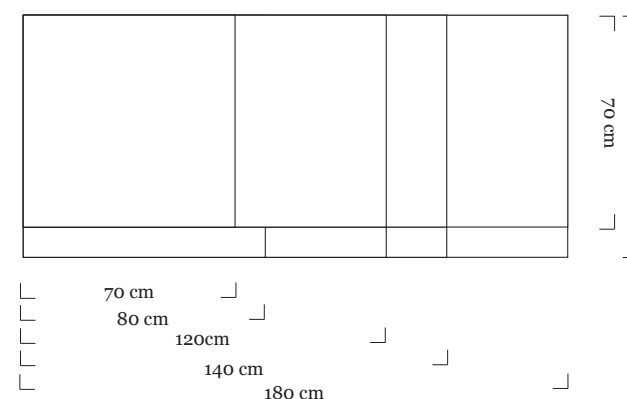

B-35

B-35 / B40

B-40

B-35 / B-40

Träslag: Björk, Bok  
Ytbehandling: Lackad, Betsad  
Skivbeläggning: Faner,  
Laminat, Linoleum

Höjd: 73 cm

Storlekar: (bredd x längd)

70 x 70 cm	80 x 80 cm
70 x 120 cm	80 x 120 cm
70 x 140 cm	80 x 140 cm
70 x 180 cm	80 x 180 cm

B-35 / B-40

Woods: Birch, beech  
Surface: Varnished, Stained  
Top: Veener, Laminat,  
Linoleum

Height: 73 cm

Sizes: (width x length)

70 x 70 cm	80 x 80 cm
70 x 120 cm	80 x 120 cm
70 x 140 cm	80 x 140 cm
70 x 180 cm	80 x 180 cm

B-35 / B-40

Holz: Birke, Buche  
Oberfläche: lackiert, gebeizt  
Tischplatte: Furnier, Laminat,  
Linoleum

Höhe: 73 cm

Maße: (tiefe x breite)

70 x 70 cm	80 x 80 cm
70 x 120 cm	80 x 120 cm
70 x 140 cm	80 x 140 cm
70 x 180 cm	80 x 180 cm