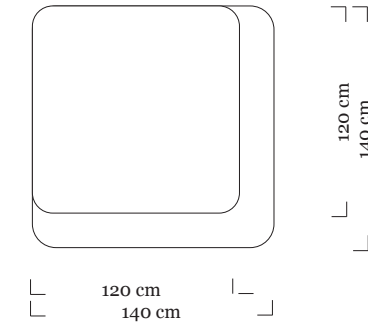

B-100 L  
B-100L R

**B-100L**

**B-100L R**

**B-100L**

Design: Tim Alpen  
Träslag: Björk, bok, ek  
Ytbehandling: Lackad, betsad  
Skivbeläggning: Faner, laminat,  
linoleum, tapiflex,

Höjd: 72 cm  
Storlekar: (bredd x längd)

**B-100L**

90 x 180 cm	100 x 180 cm
90 x 200 cm	100 x 200 cm
90 x 220 cm	100 x 220 cm
90 x 240 cm	100 x 240 cm

120 x 120 cm  
140 x 140 cm

**B-100L R**

Diameter: 120, 140, 150 cm

**B-100L**

Design: Tim Alpen  
Woods: Birch, beech, oak  
Surface: Varnished, stained  
Top: Veener, laminate, lino-  
leum, tapiflex,

Height: 72 cm  
Sizes: (width x length)

**B-100L**

90 x 180 cm	100 x 180 cm
90 x 200 cm	100 x 200 cm
90 x 220 cm	100 x 220 cm
90 x 240 cm	100 x 240 cm

120 x 120 cm  
140 x 140 cm

**B-100L R**

Diameter: 120, 140, 150 cm

120 x 120 cm  
140 x 140 cm

**B-100L R**

Diameter: 120, 140, 150 cm

Bord  
Table  
Tische

B-100L  
B-100L R

**B-100L**

**B-100L R**

**B-100L**