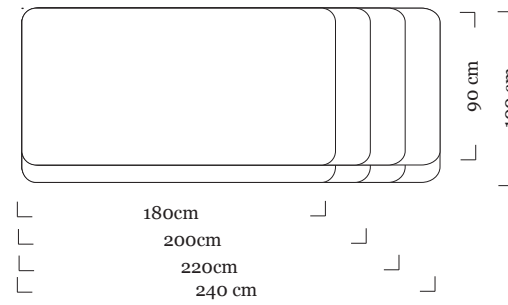

B-100 L
B-100L R

B-100L